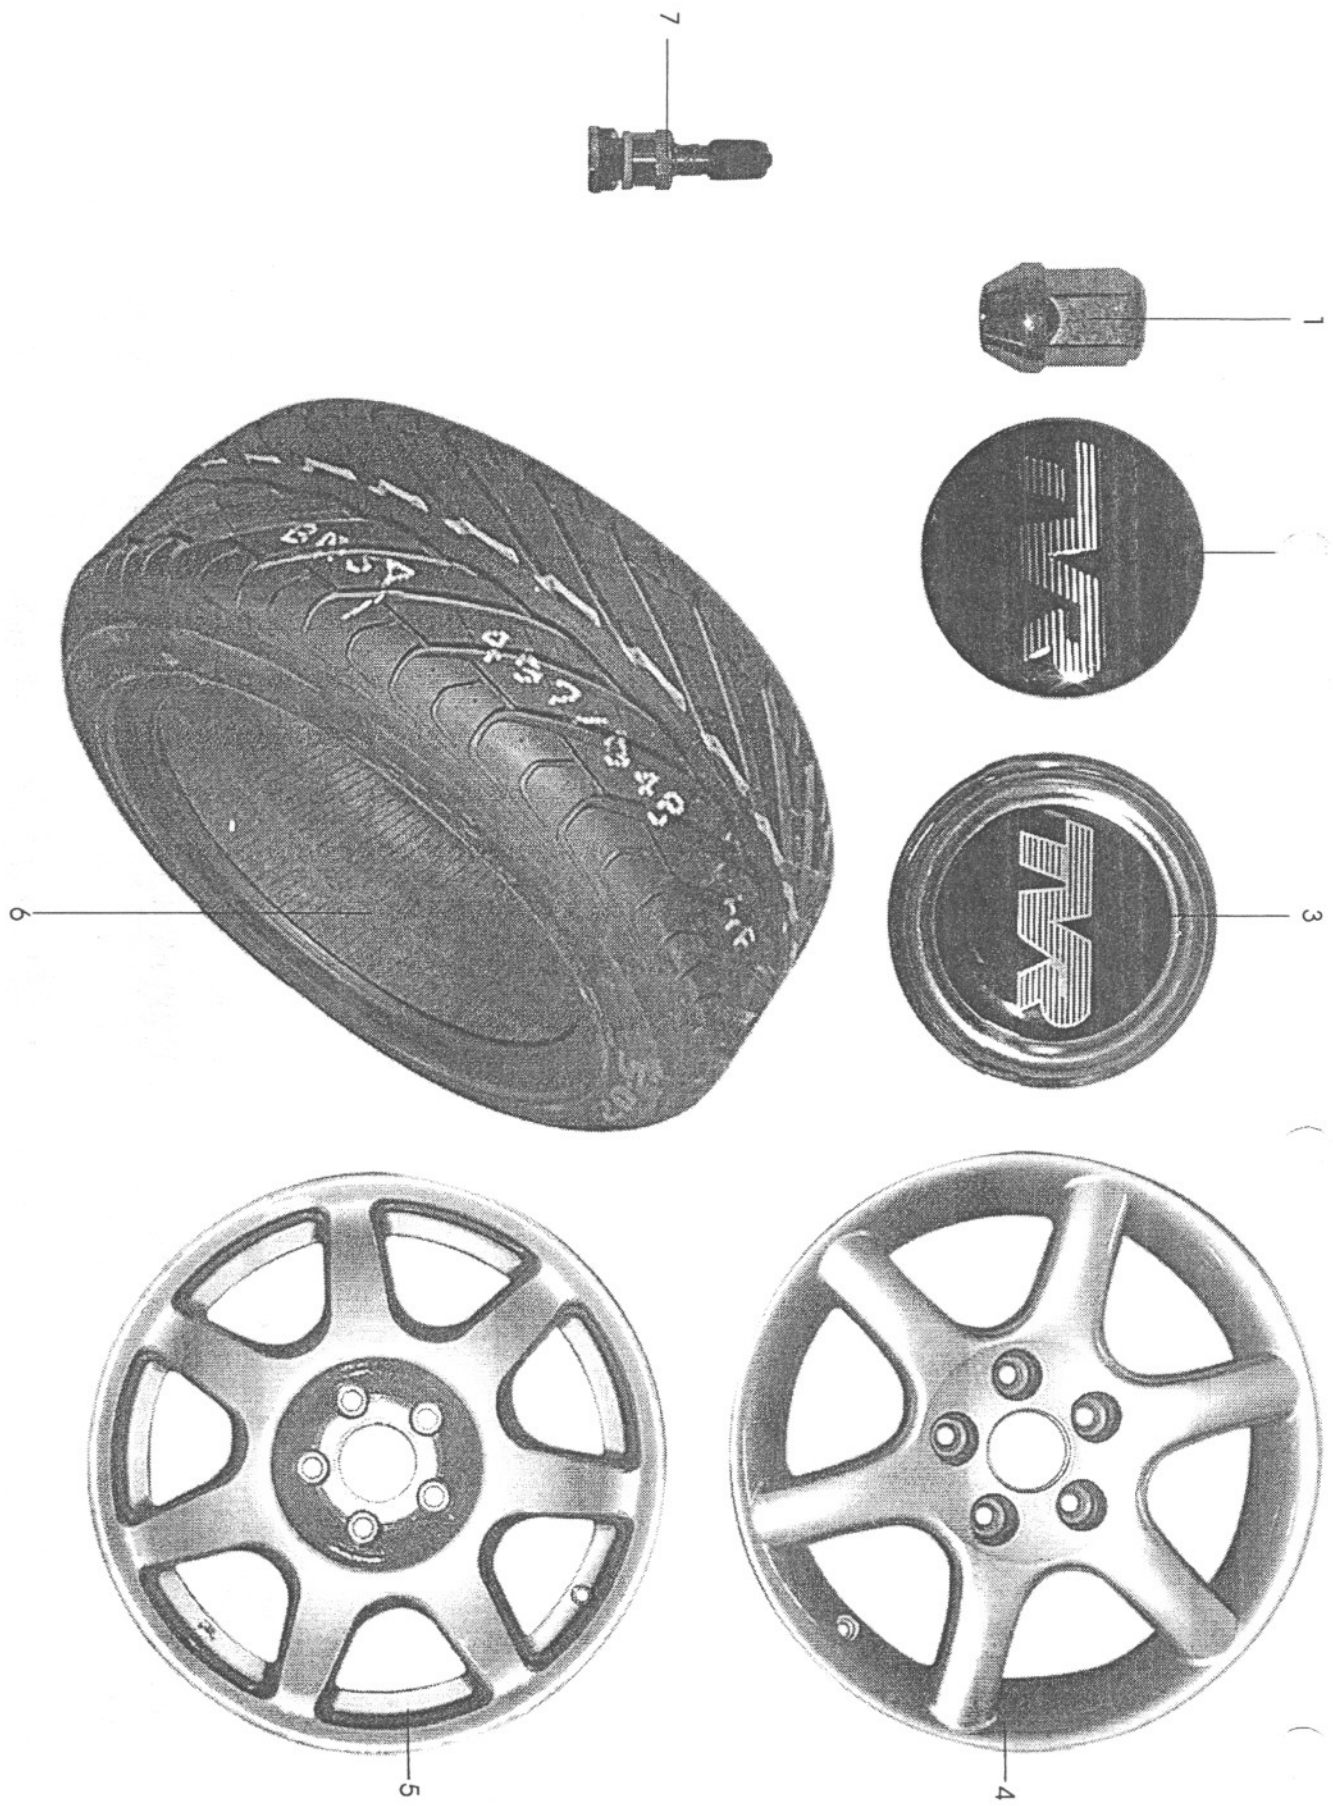

**Section**  
**G**  
**Wheels &  
Tyres**

# PARTS CATALOGUE

SECTION: *Wheels & Tyres*

ISSUE DATE: 01/05/00

ITEM	PART NO:	DESCRIPTION	QTY
1	G0048	WHEEL NUT CERBERA	20.00
2	G0104	RACELINE WHEEL CENTRE	4.00
3	G0032	SATURN WHEEL CENTRE	4.00
4	G0037	WHEEL SATURN 7.5 X 16 ET35	4.00
5	G0103	WHEEL RACELINE 8 X 17	4.00
	<b>4.2</b>		
6	G0035	235/50 x ZR16 S01	2.00
6	G0046	225/45 x ZR16 S01	2.00
6	G0052	225/45 x ZR16 S02	2.00
6	G0053	245/45 x ZR16 S02	2.00
	<b>4.5</b>		
6	G0101	235/40 x ZR17 (FRONT)	2.00
6	G0102	245/40 x ZR17 (REAR)	2.00
	<b>SPEED SIX</b>		
6	G0116	225/50 x ZR16	4.00
7	G0111	TYRE VALVE	4.00